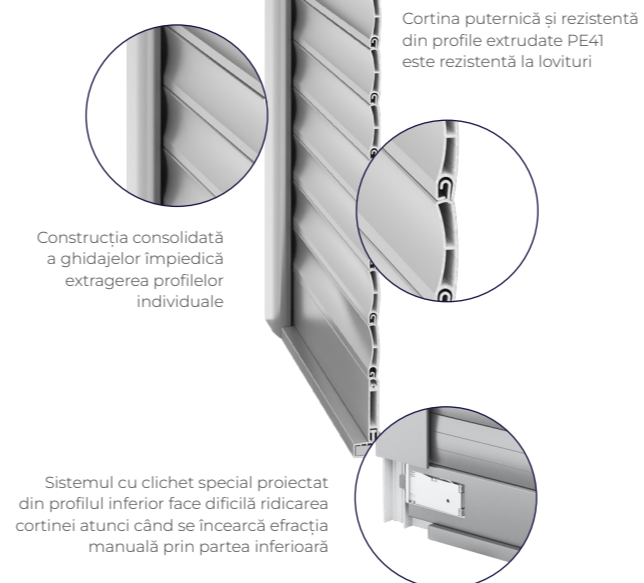

## SAFETY Premium

Sistemul de rulouri antiefracție Aluprof Safety Premium este un produs extrem de avansat din punct de vedere tehnic care, datorită designului elementelor structurale inovatoare, a trecut pozitiv testele de specialitate și a fost primul în Polonia care a primit rezistența RC3 la efracție. O protecție eficientă este garantată de construcția consolidată a ghidajelor, care nu permite curbarea și extragerea profilelor de lamelă, cât și o consolidare specială a profilului inferior, care asigură o rigiditate sporită și o stabilitate a cortinei. Suplimentar, construcția suficient de puternică și rezistentă a cortinei ruloului, executată din profile de aluminiu extrudat, previne deteriorarea sa în timpul loviturilor. Pe lângă aceasta, mecanismul cu clichet montat în partea inferioară a ruloului previne ridicarea cortinei închise, ceea ce garantează o protecție eficientă a locuinței.

## SAFETY Plus

Sistemul de rulouri antiefracție Aluprof Safety Plus este o propunere dedicată investitorilor care acordă o importanță prioritară problemelor legate de securitate și caută o soluție certificată la un preț avantajos. Principalul avantaj al produsului este un sistem cu clichet special dezvoltat și brevetat în profilul inferior, care face dificilă ridicarea cortinei când se încearcă efracția manuală prin partea inferioară. Datorită consolidării ghidajelor și a profilului inferior, este dificilă detașarea profilelor individuale de rulou și astfel, demontajul cortinei. Pe de altă parte, construcția sa rezistentă este executată din profile extrudate PE41 care asigură o rezistență sporită la impact. Soluția propusă a trecut cu succes teste la institutul de cercetare și a primit clasa RC2 de rezistență la efracție.