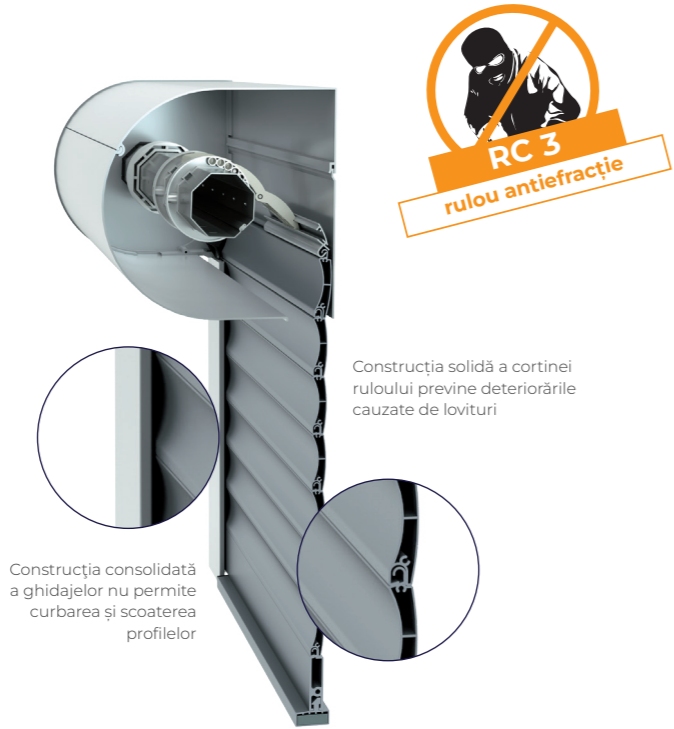

## SAFETY Premium

Sistemul de rulouri antiefracție Aluprof Safety Premium este un produs extrem de avansat din punct de vedere tehnic care, datorită designului elementelor structurale inovatoare, a trecut pozitiv testele de specialitate și a fost primul în Polonia care a primit rezistența RC3 la efracție. O protecție eficientă este garantată de construcția consolidată a ghidajelor, care nu permite curbarea și extragerea profilelor de lamelă, cât și o consolidare specială a profilului inferior, care asigură o rigiditate sporită și o stabilitate a cortinei. Suplimentar, construcția suficient de puternică și rezistentă a cortinei ruloului, executată din profile de aluminiu extrudat, previne deteriorarea sa în timpul loviturilor. Pe lângă aceasta, mecanismul cu clichet montat în partea inferioară a ruloului previne ridicarea cortinei închise, ceea ce garantează o protecție eficientă a locuinței.