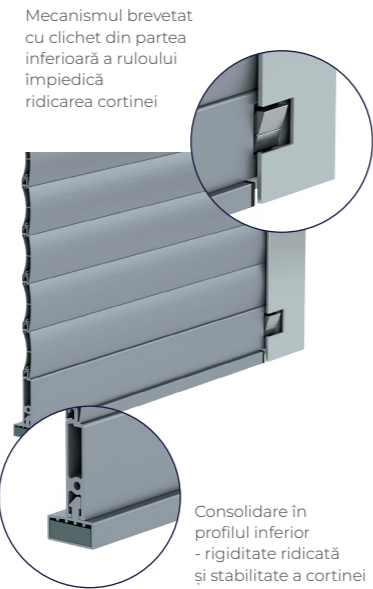

**ALUPROF**  
ALUMINIUM SYSTEMS

LET'S BUILD A BETTER FUTURE

**SISTEME DE RULOURI ANTIEFRACȚIE**  
**ALUPROF**

## SAFETY Premium

Sistemul de rulouri antiefracție Aluprof Safety Premium este un produs extrem de avansat din punct de vedere tehnic care, datorită designului elementelor structurale inovatoare, a trecut pozitiv testele de specialitate și a fost primul în Polonia care a primit rezistența RC3 la efracție. O protecție eficientă este garantată de construcția consolidată a ghidajelor, care nu permite curbarea și extragerea profilelor de lamelă, cât și o consolidare specială a profilului inferior, care asigură o rigiditate sporită și o stabilitate a cortinei. Suplimentar, construcția suficient de puternică și rezistentă a cortinei ruloului, executată din profile de aluminiu extrudat, previne deteriorarea sa în timpul loviturilor. Pe lângă aceasta, mecanismul cu clichet montat în partea inferioară a ruloului previne ridicarea cortinei închise, ceea ce garantează o protecție eficientă a locuinței.