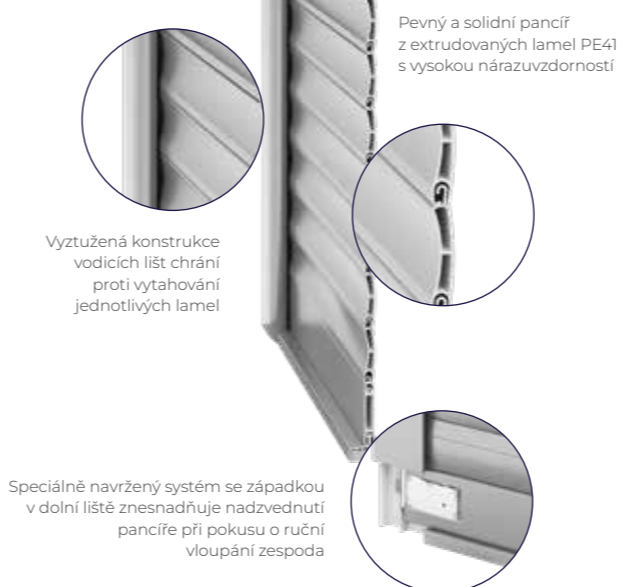

ALUPROF
ALUMINIUM SYSTEMS

LET'S BUILD A BETTER FUTURE

SYSTÉMY ROLET PROTI VLOUPÁNÍ
ALUPROF

SAFETY Premium

Systém rolet proti vloupání Aluprof Safety Premium je technicky vysoce pokročilý produkt, který díky inovativně navrženým konstrukčním prvkům uspěl při speciálních testech a dosáhl bezpečnostní třídy RC3 odolnosti proti vloupání. Účinnými zabezpečovacími prvky jsou mj. vyztužená konstrukce vodicích lišt, která zabraňuje ohnutí a vytažení roletové lamely a speciální zpevnění dolní lišty pro větší pevnost a stabilitu pancíře. Dále také výjimečně pevná a odolná konstrukce pancíře rolety z lamel z extrudovaného hliníku chrání roletu proti poškození nárazem. V dolní části rolety je umístěn západkový mechanismus pro ochranu zavřené rolety proti nadzvednutí, který představuje účinné zabezpečení domu.

SAFETY
Premium

SAFETY Plus

Systém rolet proti vloupání Aluprof Safety Plus je řešením pro zákazníky, kterým obzvláště záleží na bezpečnosti a kteří hledají certifikovaný systém za příznivou cenu. Hlavní předností produktu je speciálně vyvinutý systém se západkou v dolní liště, který znesnadňuje vypáčení pancíře rolety při pokusu o ruční vloupání zespodu. Vyztužení vodicích lišt a dolní lišty také zabraňuje vytažování jednotlivých roletových lamel, čímž znesnadňuje pokus o demontáž pancíře. Jeho solidní a odolná konstrukce, vyrobená z extrudovaných lamel PE41, zajišťuje zvýšenou nárazuvzdornost. Nabízené řešení uspělo při testování ve zkušební instituci a dosahuje bezpečnostní třídy RC2 proti vloupání.