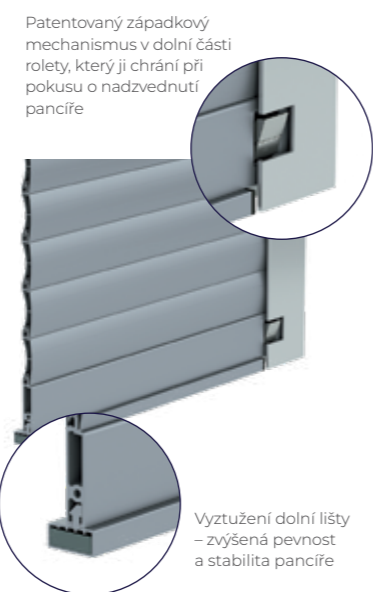

ALUPROF
ALUMINIUM SYSTEMS

LET'S BUILD A BETTER FUTURE

SYSTÉMY ROLET PROTI VLOUPÁNÍ
ALUPROF

SAFETY Premium

Systém rolet proti vloupání Aluprof Safety Premium je technicky vysoce pokročilý produkt, který díky inovativně navrženým konstrukčním prvkům uspěl při speciálních testech a dosáhl bezpečnostní třídy RC3 odolnosti proti vloupání. Účinnými zabezpečovacími prvky jsou mj. vyztužená konstrukce vodicích lišt, která zabraňuje ohnutí a vytažení roletové lamely a speciální zpevnění dolní lišty pro větší pevnost a stabilitu pancíře. Dále také výjimečně pevná a odolná konstrukce pancíře rolety z lamel z extrudovaného hliníku chrání roletu proti poškození nárazem. V dolní části rolety je umístěn západkový mechanismus pro ochranu zavřené rolety proti nadzvednutí, který představuje účinné zabezpečení domu.

SAFETY
Premium

SAFETY Plus

Systém rolet proti vloupání Aluprof Safety Plus je řešením pro zákazníky, kterým obzvláště záleží na bezpečnosti a kteří hledají certifikovaný systém za příznivou cenu. Hlavní předností produktu je speciálně vyvinutý systém se západkou v dolní liště, který znesnadňuje vypáčení pancíře rolety při pokusu o ruční vloupání zespodu. Vyztužení vodicích lišt a dolní lišty také zabraňuje vytažování jednotlivých roletových lamel, čímž znesnadňuje pokus o demontáž pancíře. Jeho solidní a odolná konstrukce, vyrobená z extrudovaných lamel PE41, zajišťuje zvýšenou nárazuvzdornost. Nabízené řešení uspělo při testování ve zkušební instituci a dosahuje bezpečnostní třídy RC2 proti vloupání.